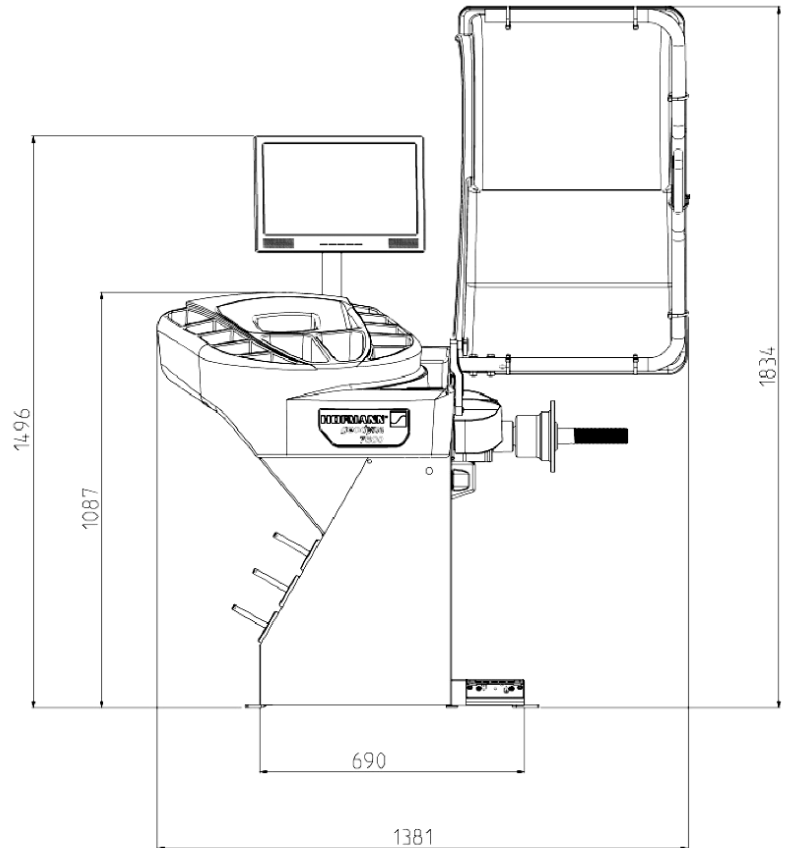

EasyWeight - wskaźnik laserowy do szybkiego, dokładnego i punktowego umieszczania ciężarków klejonych na kole

Cyfrowy monitor dotykowy TFT 19"

Automatyczne zatrzymanie w miejscu niewyważenia

Oświetlenie LED felgi w celu ułatwienia czyszczenia felgi i przyspieszenia wprowadzania danych i pozycjonowanie ciężarka

Power Clamp - elektromechaniczne mocowanie koła

Wymiary:

Wysokość: 1834 mm

Szerokość: 1381 mm

Głębokość: 877 mm

Cechy:

- Wyważarka wysokiej wydajności: koła do 42" (1050mm) i wadze do 70kg
- Monitor dotykowy TFT 19" z intuicyjnym interfejsem
- Automatyczne wprowadzenie odległości koło-maszyna i średnicy felgi za pomocą ramienia 2D SAPE oraz szerokości felgi za pomocą czujnika SmartSonar - szybkie i łatwe.
- Automatyczny wstępny wybór programu wyważania poprzez easyALU
- Programy minimalizacji i optymalizacji niewyważenia koła
- VPM - technologia pomiaru niewyważenia z bezkompromisową dokładnością
- QuickBal zapewnia skrócenie czasu pomiaru, czas cyklu start-stop zaledwie 4,5 s (koła do 15") - krótki czas wyważania
- Nowy ergonomiczny wbudowany zasobnik na ciężarki
- EasyWeight - wskaźnik laserowy do szybkiego, dokładnego i punktowego umieszczania ciężarków klejonych na kole
- Tryb dzielenia i chowania ciężarków korekcyjnych za szprychami felgi
- Oświetlenie LED felgi, Power Clamp - elektromechaniczne mocowanie koła

Parametry:	j.m.	Wartość
Średnica felgi:	cal	8" - 25" (manualnie do 32")
Szerokość felgi:	cal	1" - 20"
Waga koła max:	kg	70
Szerokość koła max:	mm	508
Średnica koła max:	mm	1050
Prędkość obrotowa:	obr./min.	200
Czas pomiaru:	s	4,5—8
Dokładność wyważenia:	g	1
Waga urządzenia:	kg	140
Zasilanie:	-	230V / 50-60/1ph

Karta katalogowa nie stanowi oferty handlowej w rozumieniu kodeksu cywilnego. Zdjęcia mają charakter jedynie poglądowy.

Model: Geodyna 7600p

Producent: Hofmann

Wymiary:

Karta katalogowa nie stanowi oferty handlowej w rozumieniu kodeksu cywilnego. Zdjęcia mają charakter jedynie poglądowy.