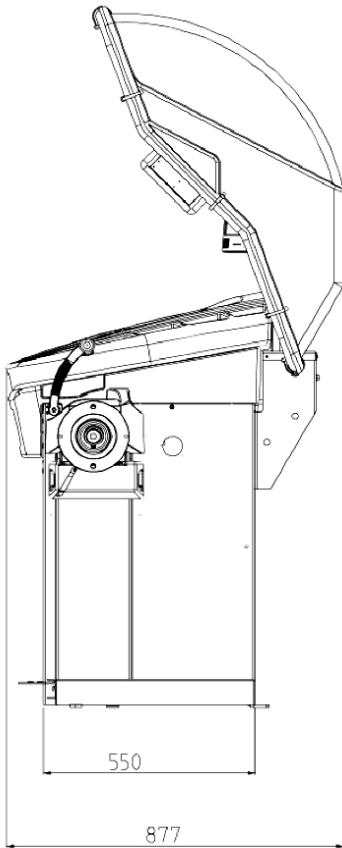

Model: Geodyna 7600p

Producent: Hofmann

Wymiary:

Karta katalogowa nie stanowi oferty handlowej w rozumieniu kodeksu cywilnego. Zdjęcia mają charakter jedynie poglądowy.