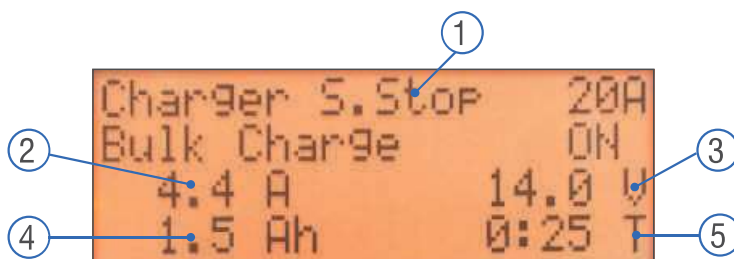

CHARGEMATE X 130

COD. 03.024.22
€ 1.448,⁰⁰

IT CARICABATTERIA A 8 CICLI E ALIMENTATORE PROFESSIONALE 130A 12V

CARATTERISTICHE TECNICHE

- Caricabatterie e alimentatore per ogni tipo di batteria (incluso Start&Stop e Lithium)
- Software specifico per la ricarica batterie Lithium (25% - 50% - 75% - 100%) in accordo con norme per lo stoccaggio
- Solo 10 cm di altezza
- Display alfanumerico 4 righe con indicazione del tipo di batteria (1)
- Ampere di carica (2)
- Volt di carica (3)
- Capacità residua della batteria (4)
- Timer (5)
- Ripristina automaticamente la funzione precedente, in caso di black out
- Alimentatore garantito per 24 ore al 100% della capacità selezionata
- 6 livelli di tensione
12.8 / 13.6 / 13.8 / 14.0 / 14.4 / 14.8V selezionabili

Tensione ingresso Input Voltage	100 ÷ 240V ac, 50-60Hz
Tensione carica Output Voltage	13.8V/14.7V - nom. 12V
Corrente di carica Charging Current	da/from 1A a/to 130A , selezionabile / selectable
Capacità batterie Battery Capacity	10-1300Ah
Tensione alimentatore Power Supply Voltage	da/from 12.8V a/to 14.8V , selezionabile / selectable
Sezione cavi Cable Diameter	25 mm²
Lunghezza cavi Cable Length	3 m
Dimensioni Size	37 x 22 x 10 cm
Peso Weight	4.6 Kg